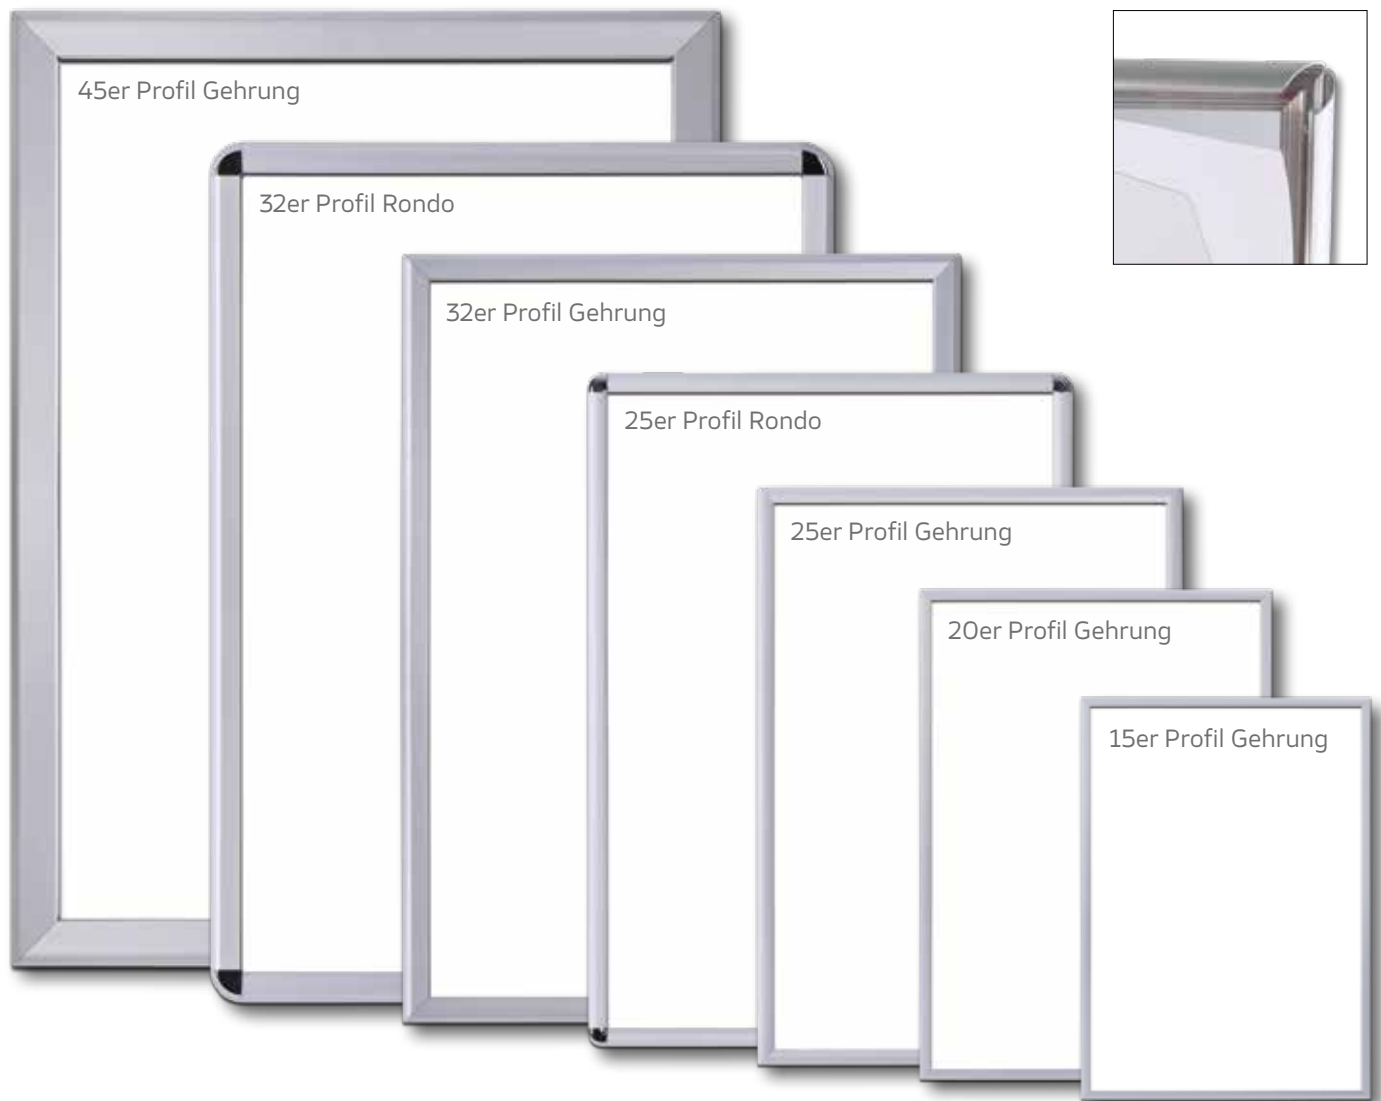

Plakatrahmen

Aluminium-Klapprahmen

Unser Bestseller - z.B. für Werbeplakate und Ankündigungen